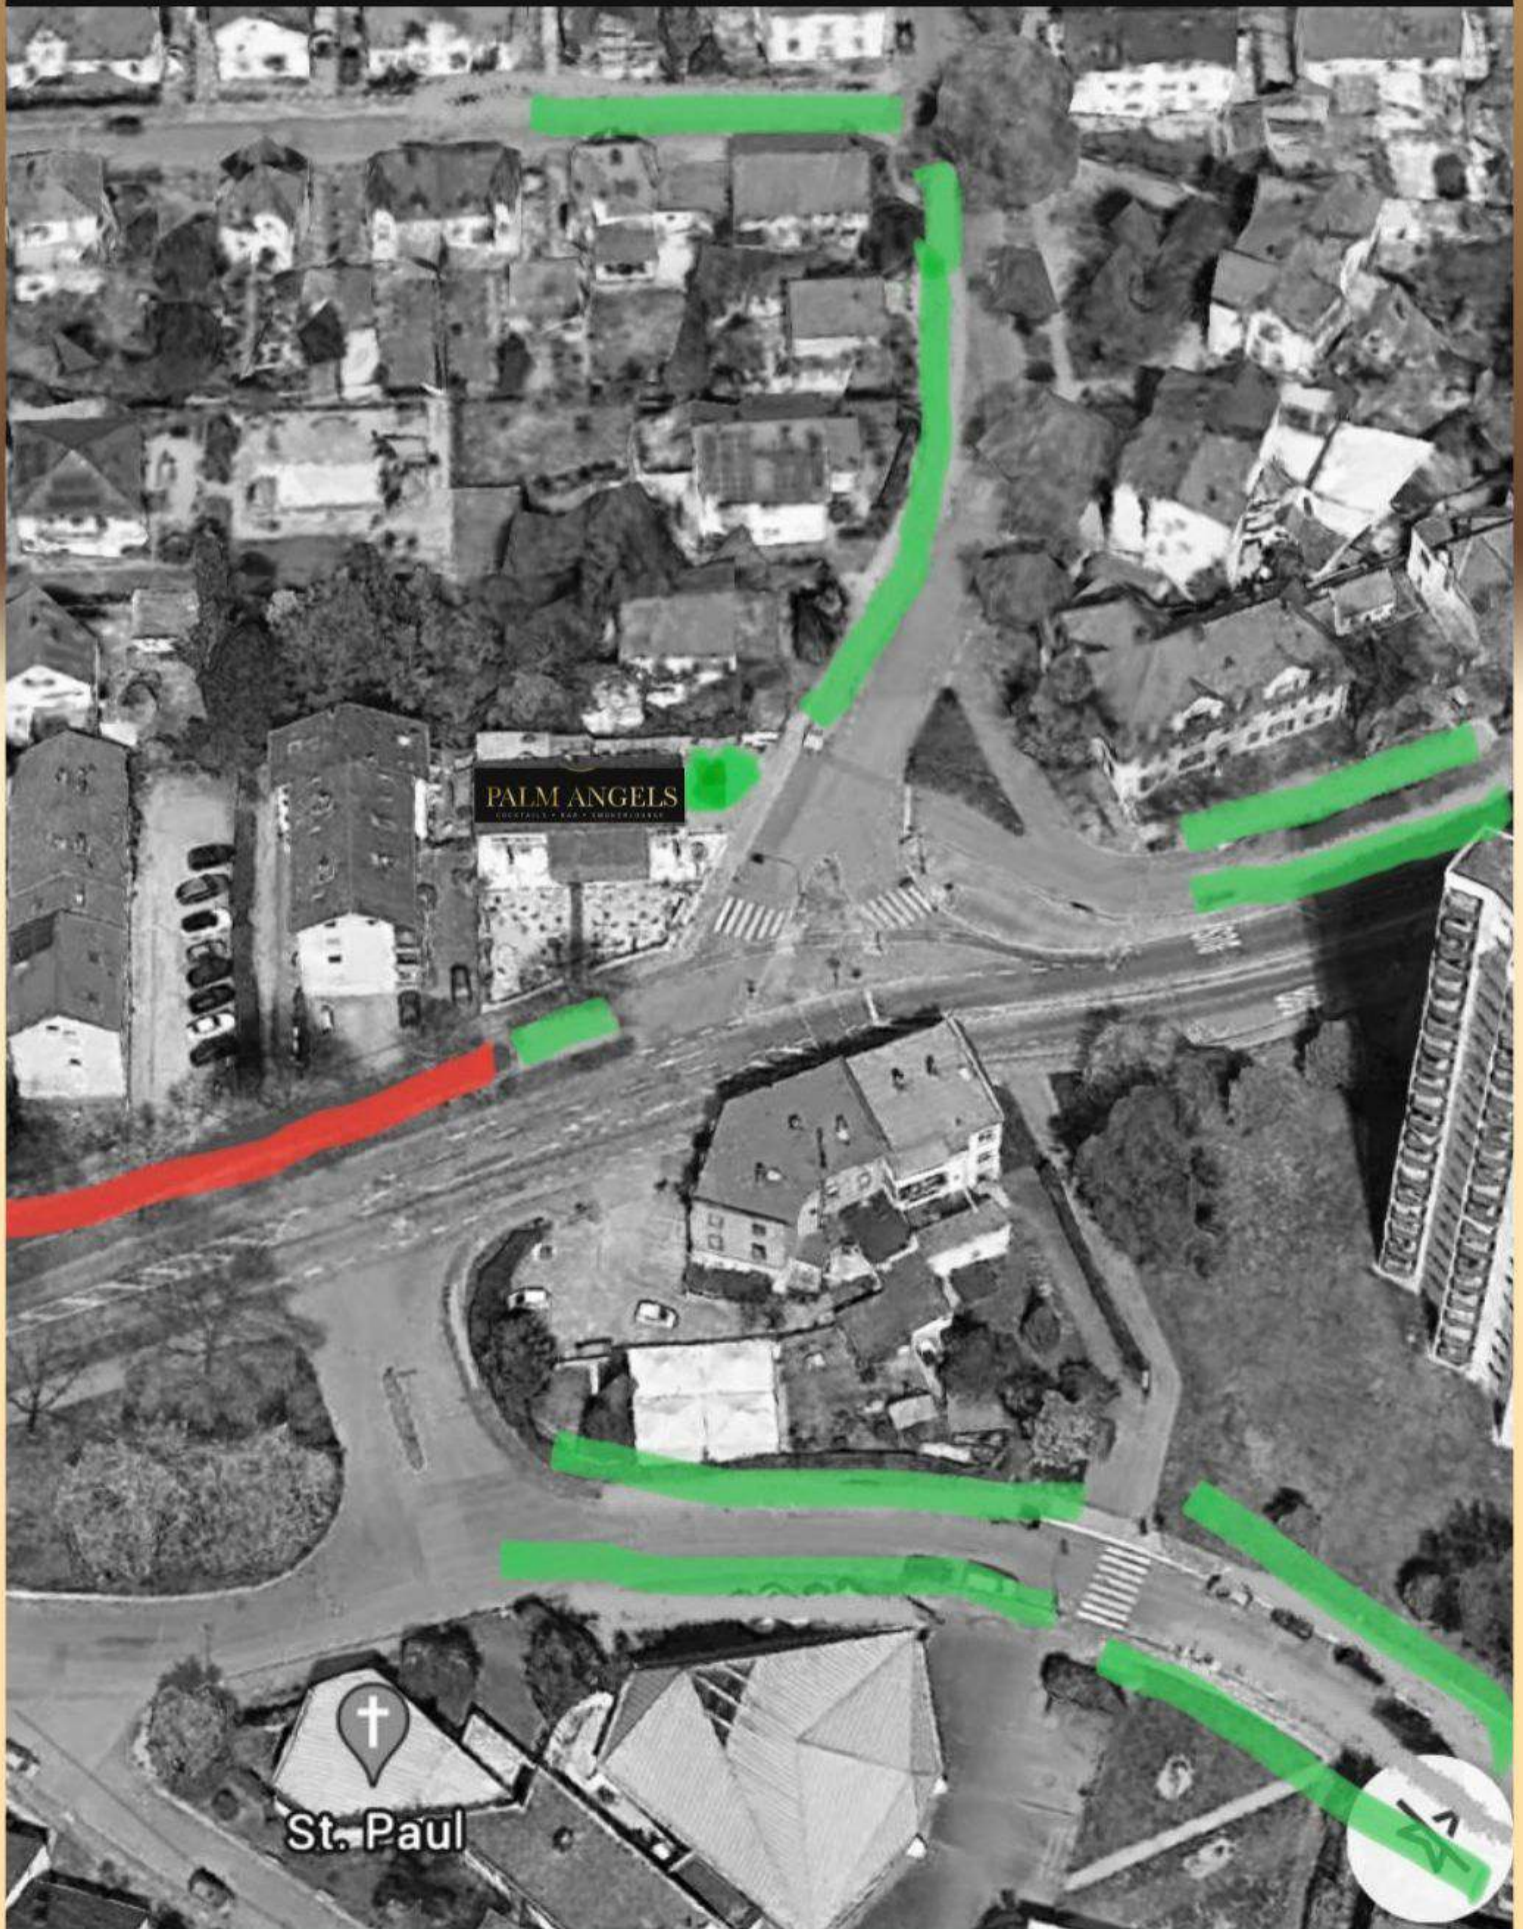

LIEBE GÄSTE,  
DER ROTE BEREICH IST EIN  
ABSOLUTER HALTEVERBOT ZU  
JEDER UHRZEIT !  
DIE GRÜNEN BEREICHE SIND  
MÖGLICHE PARKPLÄTZE