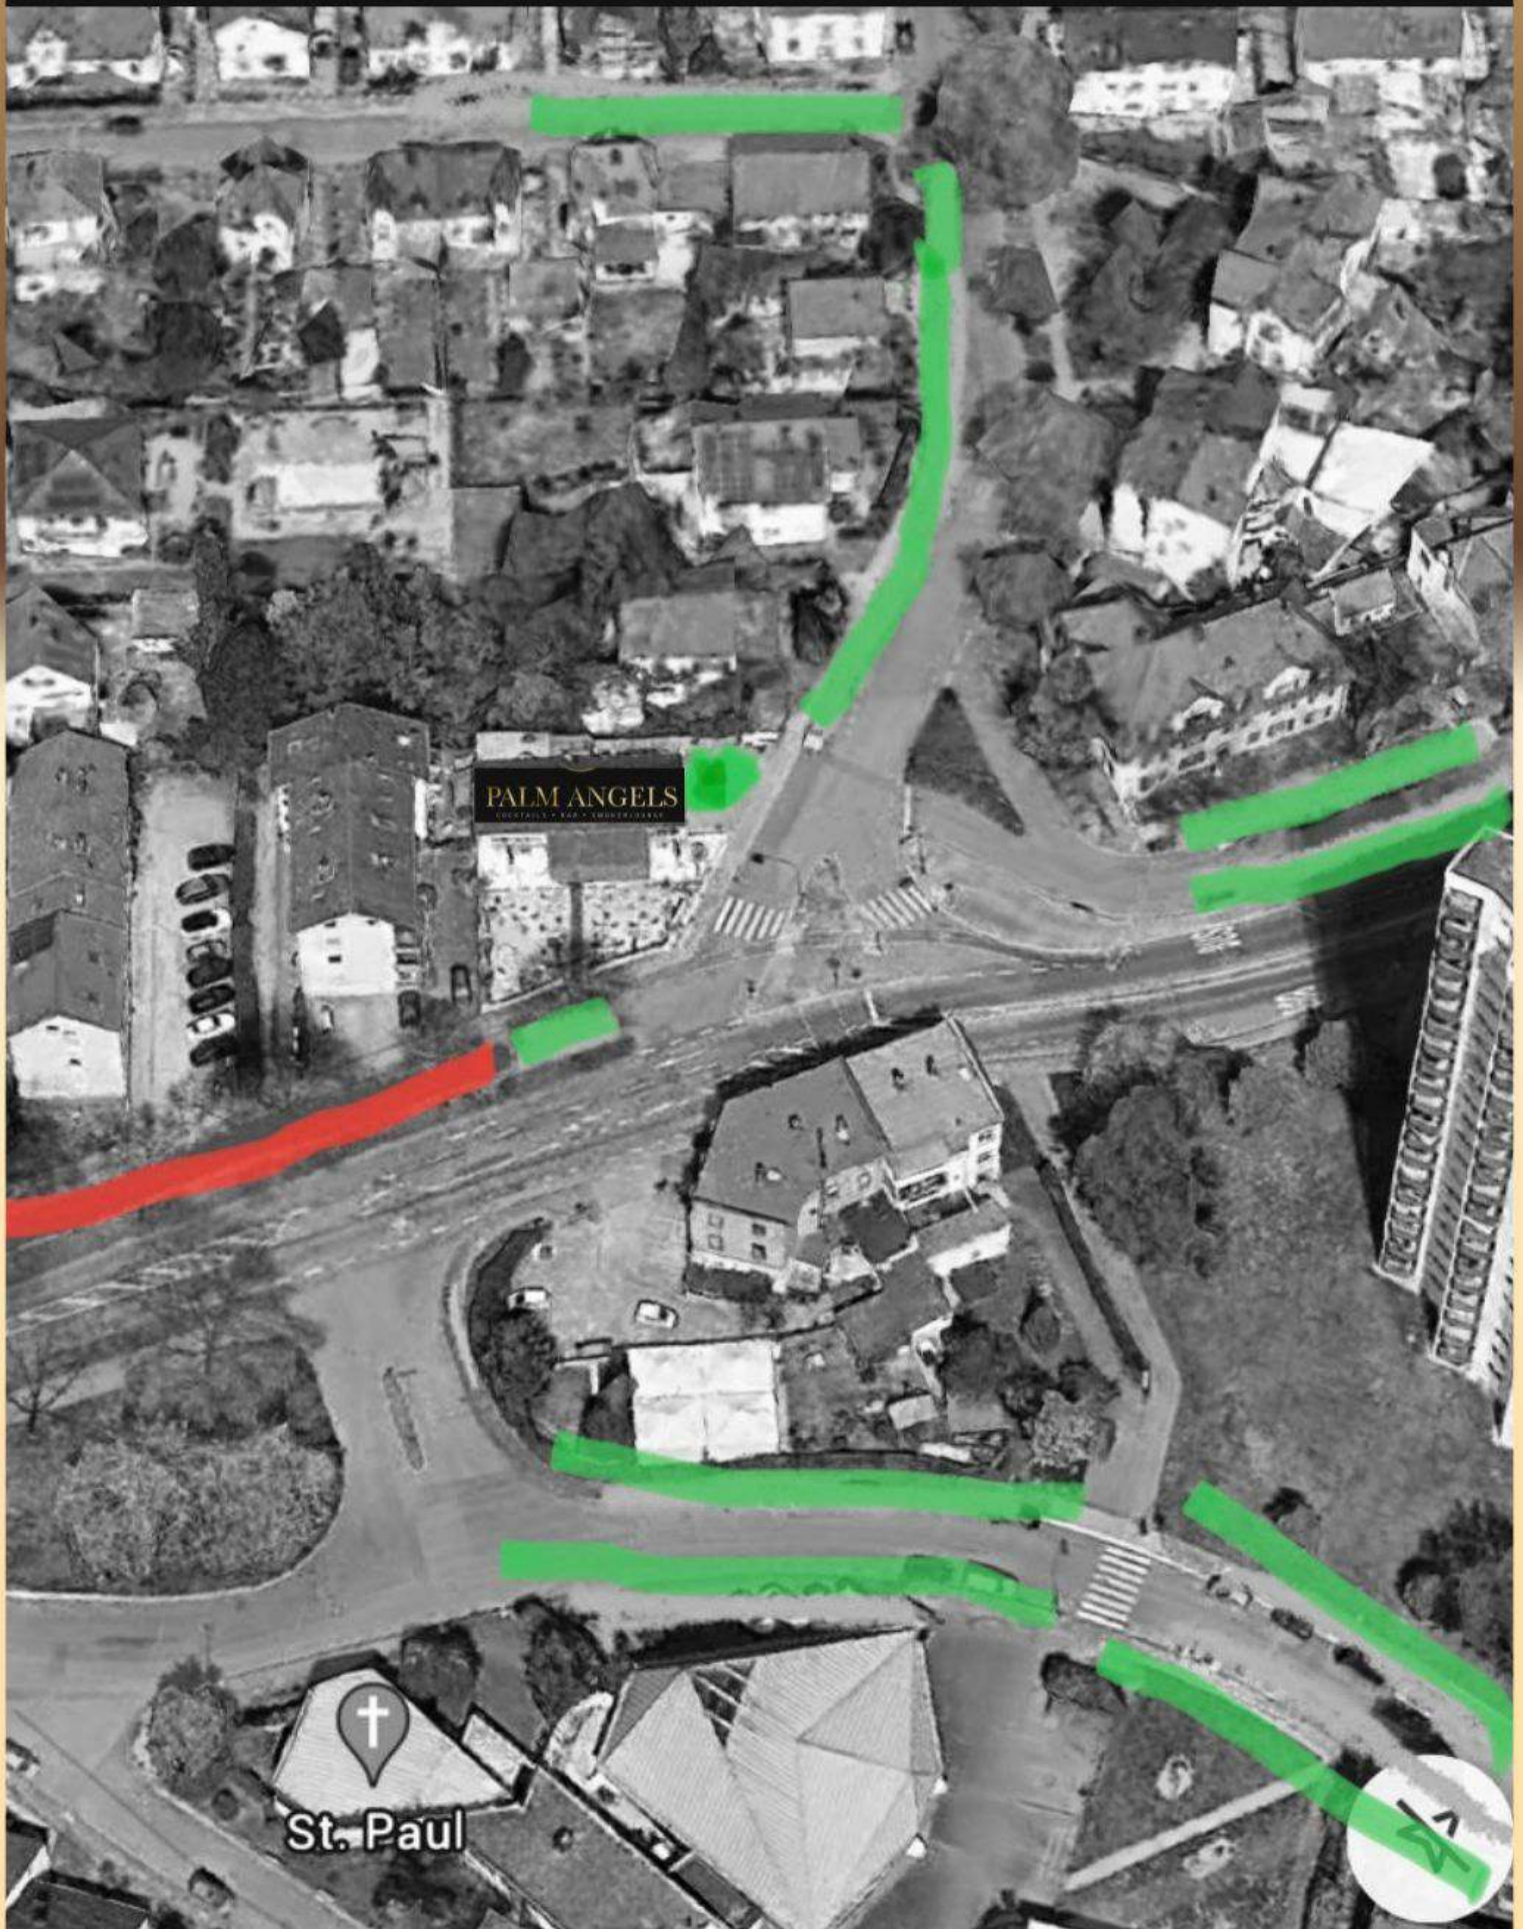

LIEBE GÄSTE,  
DER ROTE BEREICH IST EIN  
ABSOLUTER HALTEVERBOT ZU  
JEDER UHRZEIT !  
DIE GRÜNEN BEREICHE SIND  
MÖGLICHE PARKPLÄTZE

PALM ANGELS

S H I S H A K A R T E

in go