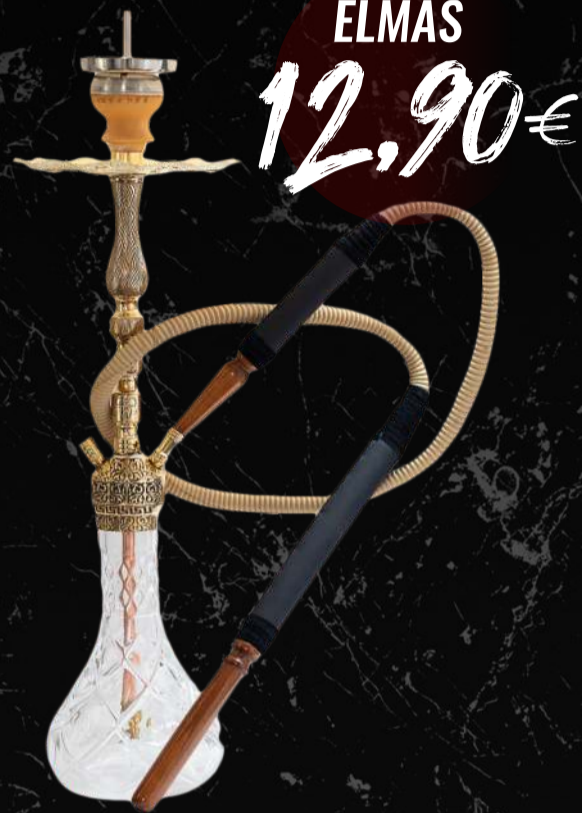

SHISHA

ELMAS

12,90€

ELMAS